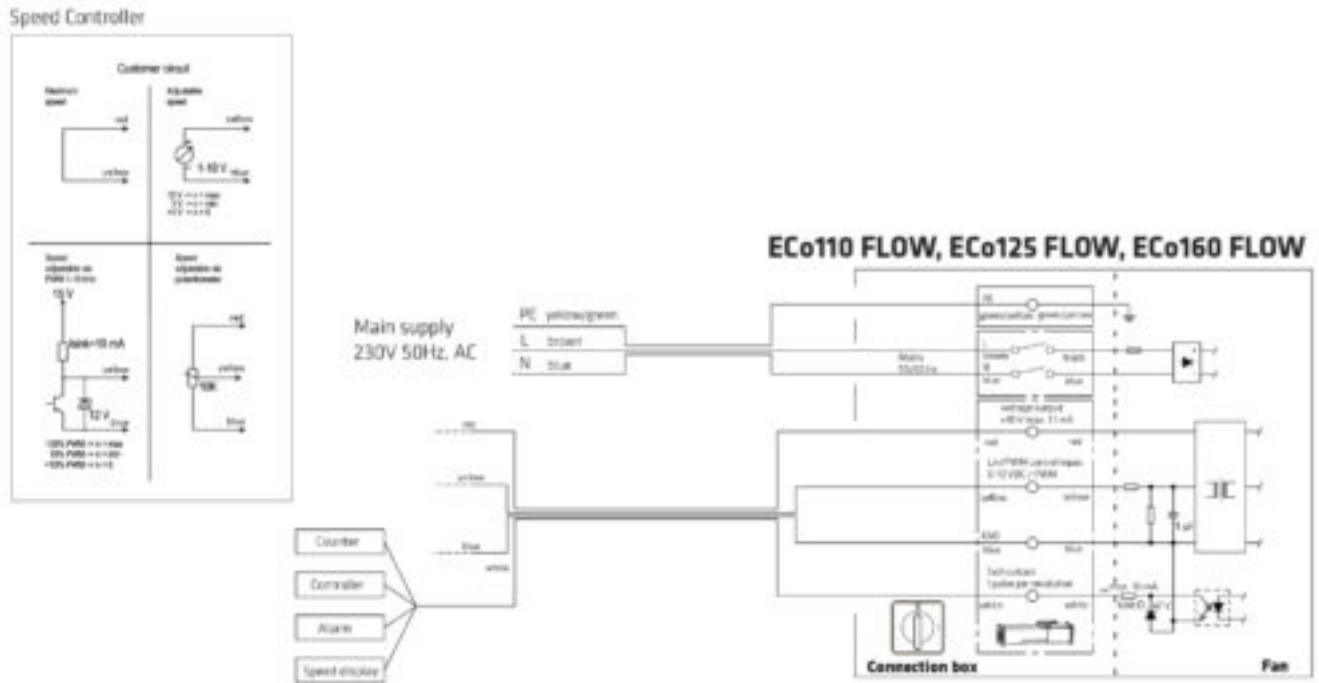

ECO160P/500 FLOW ВЕНТИЛЯТОР

Vilpe Oy Ab

Kauppatie 9, FI-65610 Mustasaari
Telephone +358 20 123 3200

24.07.2020

Sales & Technical Support | FI +358 20 123 3233 | EN +358 20 123 3222 | RU +358 20 123 3290 | SE +46 70 511 2020 | PL +48 71 740 2623
myynti@sktuote.fi | sales@sktuote.fi

FI: Pidätämme oikeuden muutoksiin ilman ennakkoilmoitusta.
SE: Vi reserverar oss för eventuella ändringar och fel i produktinformationen.
EN: We reserve the right to change these terms and conditions at any time.

RU: Мы оставляем за собой право на внесение изменений без предварительного уведомления.
PL: Zachowujemy prawo do zmian bez wcześniejszej informacji.
DE: Technische Änderungen behalten wir uns ohne vorherige Ankündigung vor.